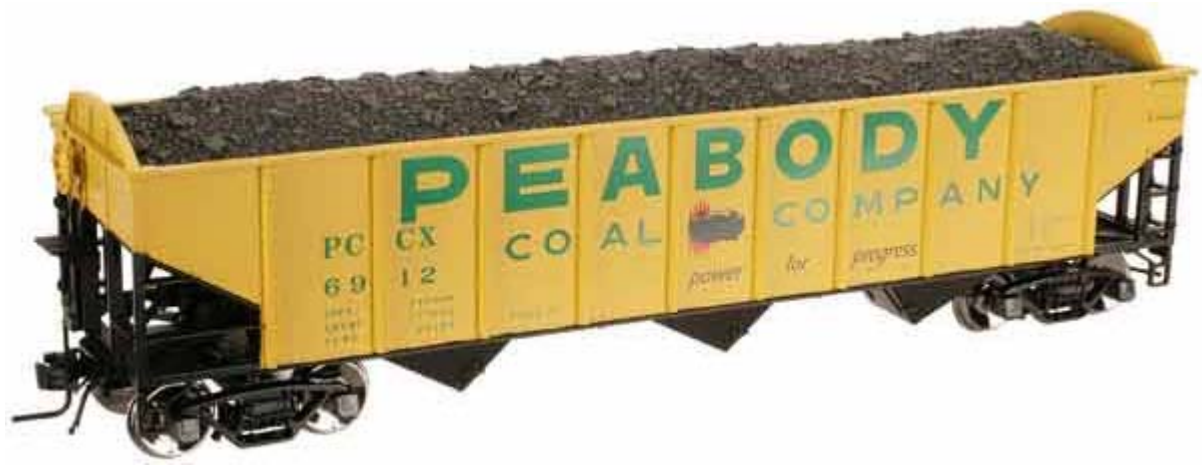

[Atlas O Trainman® AAR 70-ton 3-Bay Open-Hopper div. Gesellschaften Euro 45,90](#)