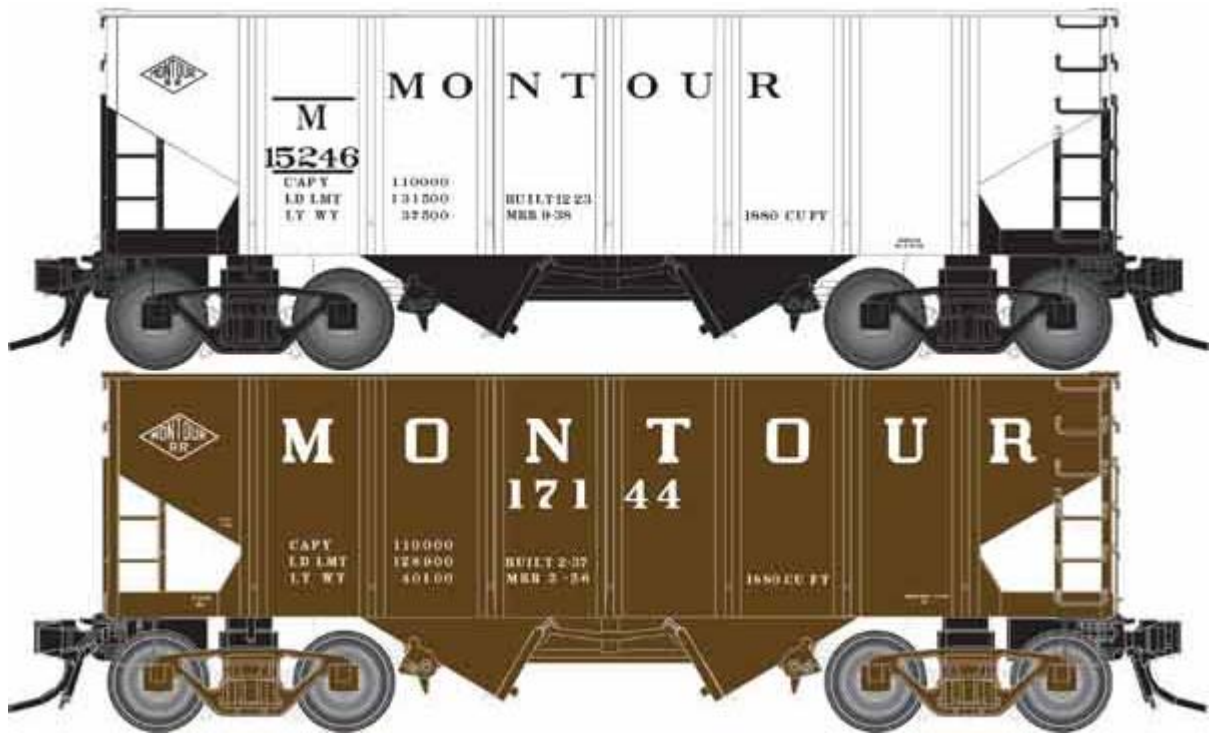

[Atlas 0 Trainman ALCO RS-3 Diesellok ohne Sound Lehigh Valley # 215 Euro 249,90](#)

[Atlas 0 Trainman ALCO RS-3 Diesellok ohne Sound Lehigh Valley # 216 Euro 249,90](#)

[Atlas 0 Trainman ALCO RS-3 Diesellok ohne Sound New Haven # 519 Euro 249,90](#)

[Atlas 0 Trainman ALCO RS-3 Diesellok ohne Sound New Haven # 531 Euro 249,90](#)

[Atlas 0 Trainman ALCO RS-3 Diesellok ohne Sound Peabody Coal Company # 101 Euro 249,90](#)

[ATLAS 0 40' Wood Refrigerator Car div. Gesellschaften Euro 79,90](#)