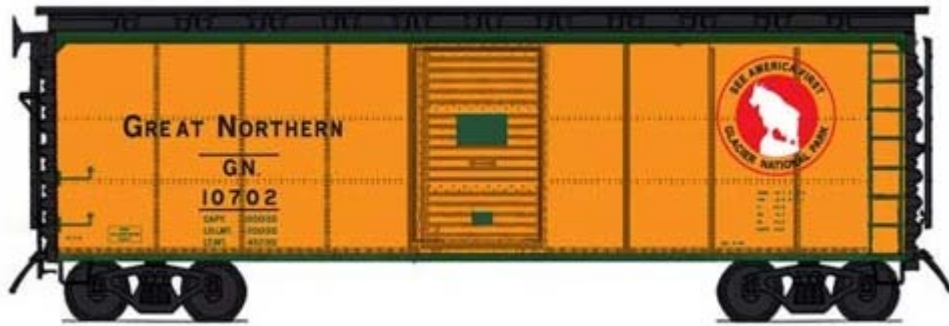

## Soeben eingetroffen 24.01.2010

[MTH HO Diesellok SD70ACe Denver & Rio Grande Western # 1989 Euro 245,00](#)

[Intermountain HO TSP Step Up Coach ATSE, Amtrak Euro 58,90](#)

[Intermountain H0 40' Plywood Panel Boxcar GN Euro 26,50](#)

[Intermountain HO Cylindrical Covered Hopper div. Gesellschaften Euro 27,50](#)

[Intermountain HO RC 57' mech. Reefer BNSF Euro 36,90](#)

[Atlas H0 ACF® 23,500 Gallon Tank Car div. Gesellschaften Euro 18,90](#)