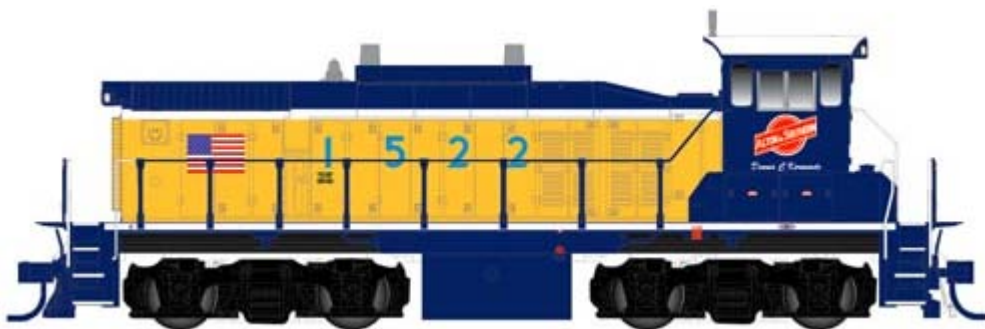

Modellbahn-Atelier-Berlin

Die Profis für US-Modellbahnen

[Modellbahn-Atelier-Berlin](#)

Inh. Doris Riese

Nogatstr. 43

12051 Berlin

Tel. 030 628 42 607

**"Atlas Neuheiten
September/Oktober"
vom 14.06.2009**

Mit unserem heutigen Rundschreiben möchten wir Sie über die letzten Neuerscheinungen informieren.

[Atlas HO EMD MP15 ohne Sound div. Gesellschaften Euro 119,90](#)