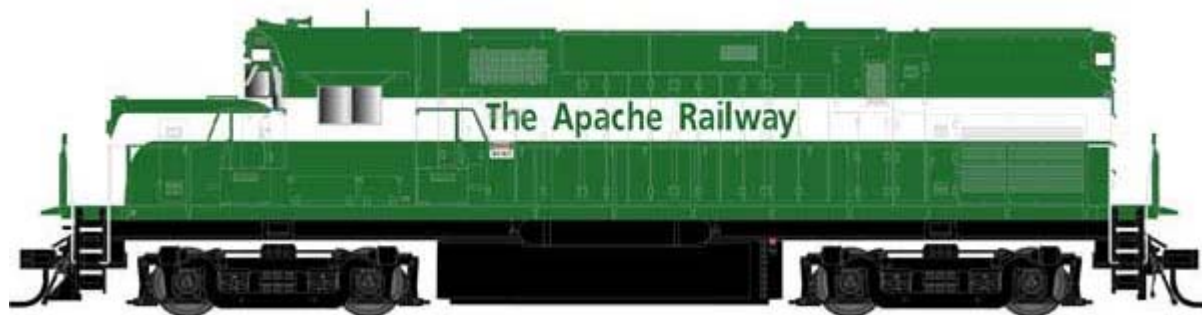

Mit unserem heutigen Rundschreiben möchten wir Sie über die letzten Neuerscheinungen informieren.

[Atlas HO Alco C420 Ph.2 ohne Sound div. Gesellschaften](#) Euro 129,90

[Atlas HO Alco C420 Ph.2 mit Sound div. Gesellschaften](#) Euro 29,90